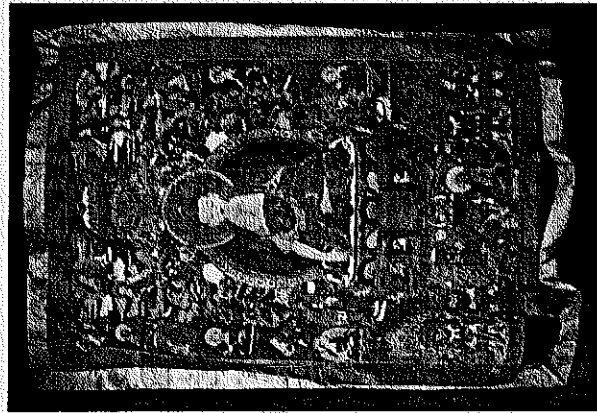

LIEU DU VOL :
PLACE OF THEFT :
DIMENSIONS :

Particulier
Private individual
21 x 15 cm

4

OBJET :
ITEM :

AUTEUR :
ARTIST :

DATE DU VOL :
DATE OF THEFT :

B.C.N. :
NCB :

N° de dossier :
File No. :

LIEU DU VOL :
PLACE OF THEFT :

DIMENSIONS :

Peinture sur soie
Silk painting
Inconnu
Unknown
7 juin 2007
7 June 2007
THIMPHU
2007/46767
Monastère
Monastery
153.5 x 90 cm

LIEU DU VOL :
PLACE OF THEFT :
DIMENSIONS :

Musée
Museum
26 x 33 x 4.3 cm