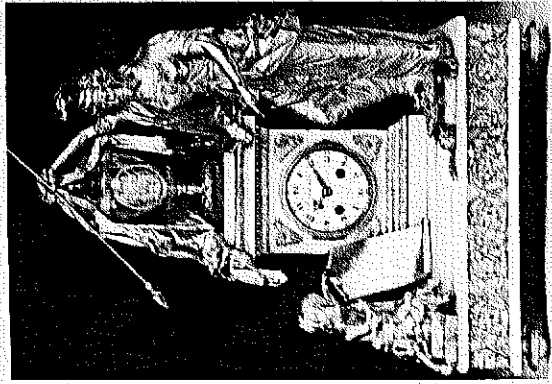

5

OBJET :
ITEM :

AUTEUR :
ARTIST :

DATE DU VOL :
DATE OF THEFT :

B.C.N. :
NCB :

N° de dossier :
File No. :

LIEU DU VOL :
PLACE OF THEFT :

DIMENSIONS :

Tableau
Painting
Jan Brueghel l'Ancien
Jan Brueghel the Elder
5 août 2007
5 August 2007
PARIS
2007/37141
Musée
Museum
53 x 94 cm

LIEU DU VOL :
PLACE OF THEFT :
DIMENSIONS :

Galerie d'art
Art gallery
19.3 x 15.3 cm